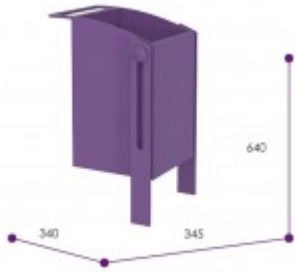

[www.stimex-trade.ru](http://www.stimex-trade.ru)

| Габаритные размеры (в миллиметрах) | Длина | Ширина | Высота |
|------------------------------------|-------|--------|--------|
| 1990 960                           | 780   |        |        |

STIMEX  
www.stimex-trade.ru

Габаритные размеры (в миллиметрах)      Длина    Ширина      Высота  
1480    1000    1000

Габариты: Ширина 59 см, Высота 110 см.  
Глубина сиденья 50 см.

вес: 52 кг

вс: 14,7 кг

вс: 15 кг

вс: 21 кг

вс: 15,9 кг

вс: 22,4 кг

вс: 19,7 кг

вс: 38,5 кг

вс: 16 кг

вс: 31 кг