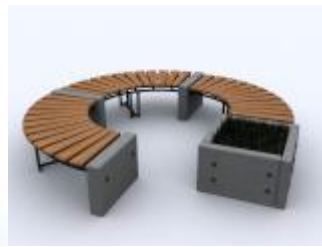

[www.stimex-trade.ru](http://www.stimex-trade.ru)

| Габаритные размеры (в миллиметрах) | Длина | Ширина | Высота |
|------------------------------------|-------|--------|--------|
| 1990 960                           | 780   |        |        |

STIMEX  
www.stimex-trade.ru

Габаритные размеры (в миллиметрах)      Длина    Ширина      Высота  
1480    1000    1000

Габариты: Ширина 59 см, Высота 110 см.  
Глубина сиденья 50 см.

вес: 52 кг

вс: 14,7 кг