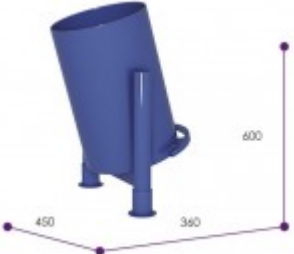

STIMEX  
www.stimex-trade.ru

Габаритные размеры (в миллиметрах)      Длина    Ширина      Высота  
1480    1000    1000

Габариты: Ширина 59 см, Высота 110 см.  
Глубина сиденья 50 см.

вес: 52 кг

вс: 14,7 кг

вс: 15 кг

вс: 21 кг

вс: 15,9 кг

вс: 22,4 кг

вс: 19,7 кг

вс: 38,5 кг

вс: 16 кг

вс: 31 кг