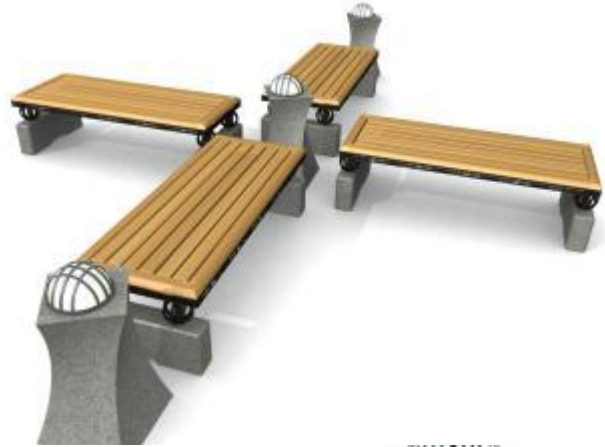

STIMEX  
www.stimex-trade.ru

Габаритные размеры (в миллиметрах)      Длина    Ширина      Высота  
1480    1000    1000

Габариты: Ширина 59 см, Высота 110 см.  
Глубина сиденья 50 см.

вес: 52 кг

вс: 14,7 кг