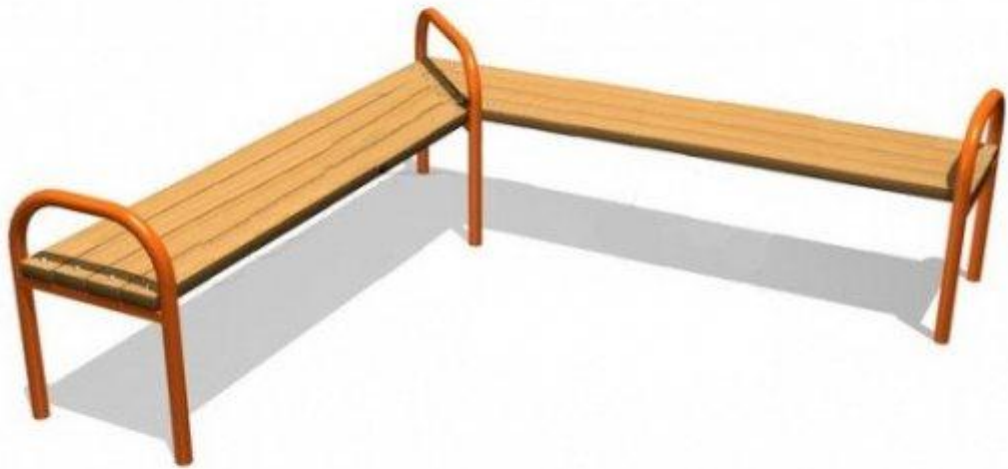

STIMEX  
www.stimex-trade.ru

Габаритные размеры (в миллиметрах)      Длина    Ширина      Высота  
1480    1000    1000

Габариты: Ширина 59 см, Высота 110 см.  
Глубина сиденья 50 см.

вес: 52 кг

вс: 14,7 кг