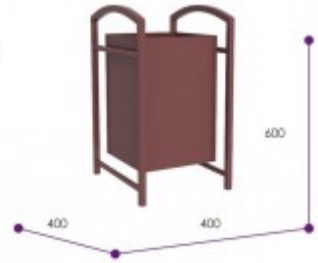

[www.stimex-trade.ru](http://www.stimex-trade.ru)

| Габаритные размеры (в миллиметрах) | Длина | Ширина | Высота |
|------------------------------------|-------|--------|--------|
| 1990 960                           | 780   |        |        |

STIMEX  
www.stimex-trade.ru

Габаритные размеры (в миллиметрах)      Длина    Ширина      Высота  
1480    1000    1000

Габариты: Ширина 59 см, Высота 110 см.  
Глубина сиденья 50 см.

вес: 52 кг

вс: 14,7 кг

вс: 15 кг

вс: 21 кг

вс: 15,9 кг

вс: 22,4 кг

вс: 19,7 кг

вс: 38,5 кг

вс: 16 кг

вс: 31 кг