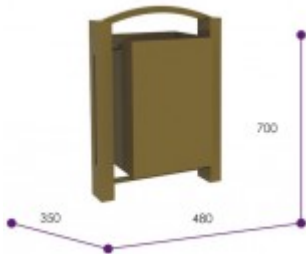

[www.stimex-trade.ru](http://www.stimex-trade.ru)

| Габаритные размеры (в миллиметрах) | Длина | Ширина | Высота |
|------------------------------------|-------|--------|--------|
| 1990 960                           | 780   |        |        |

STIMEX  
www.stimex-trade.ru

Габаритные размеры (в миллиметрах)      Длина    Ширина      Высота  
1480    1000    1000

Габариты: Ширина 59 см, Высота 110 см.  
Глубина сиденья 50 см.

вес: 52 кг

вс: 14,7 кг

вс: 15 кг

вс: 21 кг

вс: 15,9 кг

вс: 22,4 кг

вс: 19,7 кг

вс: 38,5 кг

вс: 16 кг

вс: 31 кг